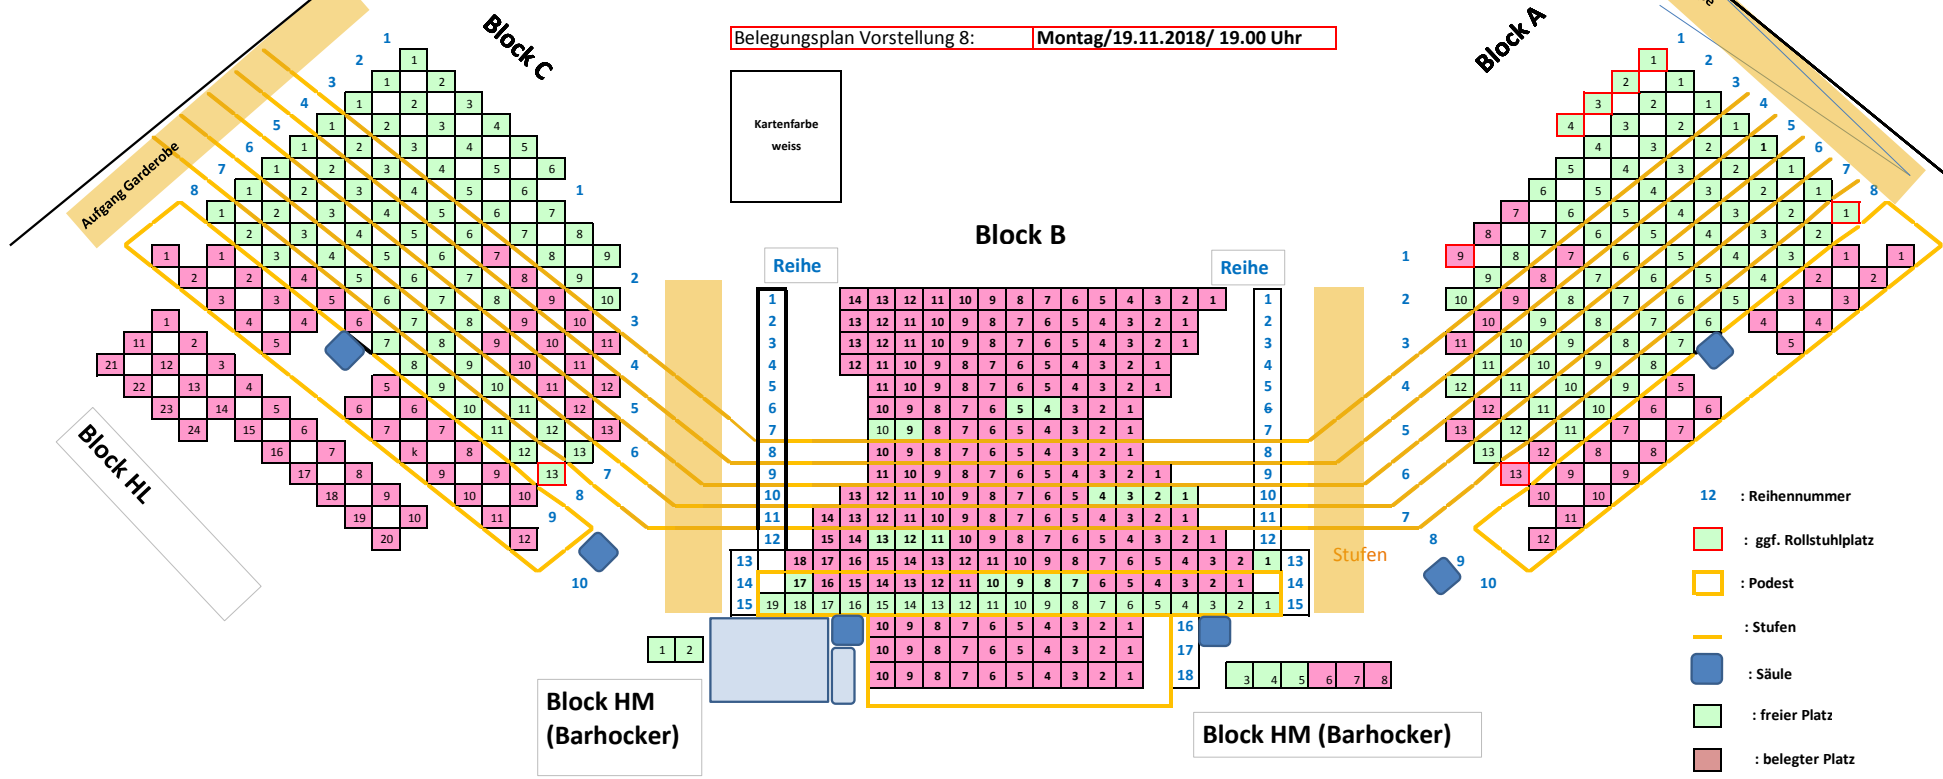

**Sitzplan Albert-Einstein-Forum, Kaarst**

Belegungsplan Vorstellung 8: Montag/19.11.2018/ 19.00 Uhr

Kartenfarbe  
weiss

- 12 : Reihenummer
- : ggf. Rollstuhlplatz
- : Podest
- : Stufen
- : Säule
- : freier Platz
- : belegter Platz

Block HM  
(Barhocker)

Block HM (Barhocker)